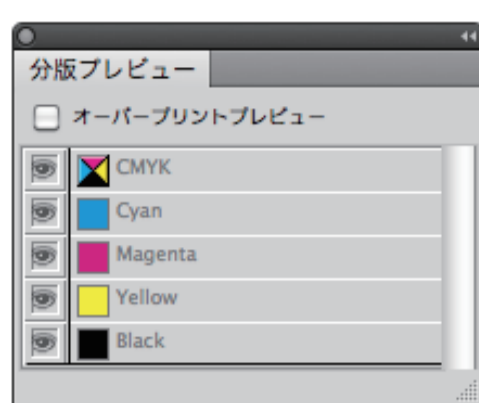

## ⑬ オーバープリントのチェックと解除

スミ以外にオーバープリントのチェックが入っていると印刷の際に文字や図形が消えてしまう恐れがあります。

**チェック方法** イラストレーターを開き分版プレビューのウィンドウを表示させます。

チェックを入れます

オーバープリント

オーバープリントの状態を確認することができます

オーバープリント

オーバープリントのチェックが入った文字は背景に透過され、色が重なってしまい、文字が消えたり色が変わったりして予期せぬ印刷結果を招きミスに繋がります。

**解除方法** 属性のウィンドウを表示させます。

オーバープリントの文字を選択中に

オーバープリント

チェックを外します

オーバープリント

◆オーバープリントが解除され、正しい色が表示されました。