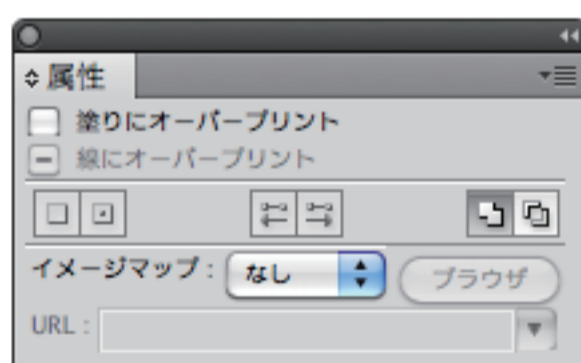

## ⑬ オーバープリントのチェックと解除

スミ以外にオーバープリントのチェックが入っていると印刷の際に文字や図形が消えてしまう恐れがあります。

**チェック方法** イラストレーターを開き分版プレビューのウィンドウを表示させます。

チェックを入れます

オーバープリント

オーバープリントの状態を確認することができます

オーバープリント

オーバープリントのチェックが入った文字は背景に透過され、色が重なってしまい、文字が消えたり色が変わったりして予期せぬ印刷結果を招きミスに繋がります。

**解除方法** 属性のウィンドウを表示させます。

オーバープリントの文字を選択中に

オーバープリント

チェックを外します

オーバープリント

◆オーバープリントが解除され、正しい色が表示されました。