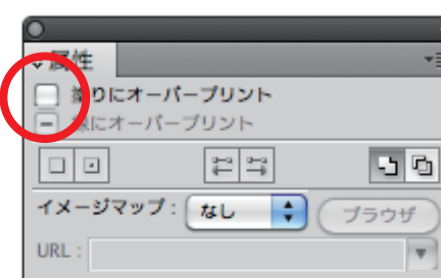

## ⑬ オーバープリントのチェックと解除

スミ以外にオーバープリントのチェックが入っていると印刷の際に文字や図形が消えてしまう恐れがあります。

**チェック方法** イラストレーターを開き分版プレビューのウィンドウを表示させます。

チェックを入れます

オーバープリント

オーバープリントの状態を確認することができます

オーバープリント

オーバープリントのチェックが入った文字は背景に透過され、色が重なってしまい、文字が消えたり色が変わったりして予期せぬ印刷結果を招きミスに繋がります。

**解除方法** 属性のウィンドウを表示させます。

オーバープリントの文字を選択中に

オーバープリント

チェックを外します

オーバープリント

◆オーバープリントが解除され、正しい色が表示されました。