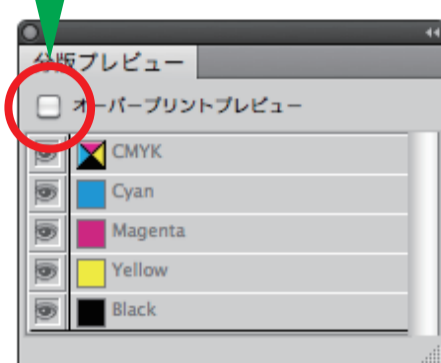

## ⑬ オーバープリントのチェックと解除

スミ以外にオーバープリントのチェックが入っていると印刷の際に文字や図形が消えてしまう恐れがあります。

**チェック方法** イラストレーターを開き分版プレビューのウィンドウを表示させます。

チェックを入れます

オーバープリント

オーバープリントの状態を確認することができます

オーバープリント

オーバープリントのチェックが入った文字は背景に透過され、色が重なってしまい、文字が消えたり色が変わったりして予期せぬ印刷結果を招きミスに繋がります。

**解除方法** 属性のウィンドウを表示させます。

オーバープリントの文字を選択中に

オーバープリント

チェックを外します

オーバープリント

◆オーバープリントが解除され、正しい色が表示されました。