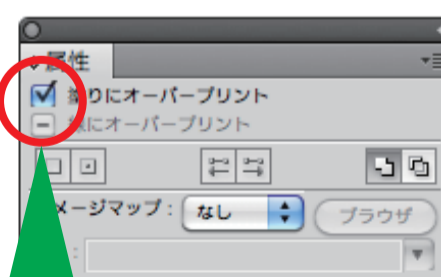

## ⑬ オーバープリントのチェックと解除

スミ以外にオーバープリントのチェックが入っていると印刷の際に文字や図形が消えてしまう恐れがあります。

**チェック方法** イラストレーターを開き分版プレビューのウィンドウを表示させます。

チェックを入れます

オーバープリント

オーバープリントの状態を確認することができます

オーバープリント

オーバープリントのチェックが入った文字は背景に透過され、色が重なってしまい、文字が消えたり色が変わったりして予期せぬ印刷結果を招きミスに繋がります。

**解除方法** 属性のウィンドウを表示させます。

オーバープリントの文字を選択中に

オーバープリント

チェックを外します

オーバープリント

◆オーバープリントが解除され、正しい色が表示されました。