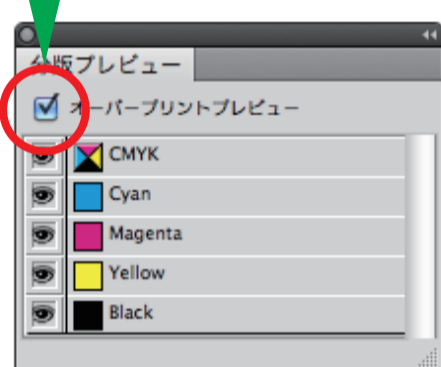

## ⑬ オーバープリントのチェックと解除

スミ以外にオーバープリントのチェックが入っていると印刷の際に文字や図形が消えてしまう恐れがあります。

**チェック方法** イラストレーターを開き分版プレビューのウィンドウを表示させます。

チェックを入れます

オーバープリント

オーバープリントの状態を確認することができます

オーバープリント

オーバープリントのチェックが入った文字は背景に透過され、色が重なってしまい、文字が消えたり色が変わったりして予期せぬ印刷結果を招きミスに繋がります。

**解除方法** 属性のウィンドウを表示させます。

オーバープリントの文字を選択中に

オーバープリント

チェックを外します

オーバープリント

◆オーバープリントが解除され、正しい色が表示されました。